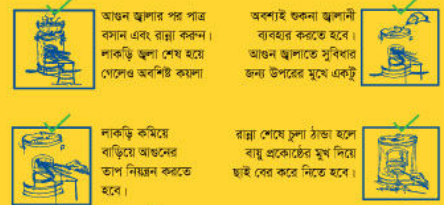

স্থানীয়ভাবে যোগাযোগ করুন

জে. জে. ফাউন্ডেশন
আহমেদ জুবায়ের নির্ধর
শাহাজাদপুর, সিংলাজ গল
মোবাইল# ০১৮৪১১৩৭৭৮

মালা সরকার
পত্নী
পাবনা
মোবাইল# ০১৭১১৯৫৪৮১৮

রওশন আরা শেমসি
পরিচালক
নারী ও শিশু কল্যাণ সোসাইটি (NSKS)
নাটোর
মোবাইল# ০১৭১৬২৬২৩৬৭

শোশাম মোহম্মদ
ব্যবস্থাপনা পরিচালক
বিজন
মহুপুর
মোবাইল# ০১৭১৭৩৩৩৫৭৭

যোগাযোগ

অফিস ঃ বাড়ি # ২৭, রোড # ১০, ব্লক # সি, নিশাতনগর, বাউর, তুরাগ, ঢাকা - ১২৩০
ফোন # +৮৮ ০২৮৯৮২০৯৩, মোবাইল# ০১৯৫৩২৯৯৮৩৩, ০১৭১২০০৪৪০০
ই-মেইল: rashid@bdivision.com.bd ওয়েব: www.bdivision.com.bd