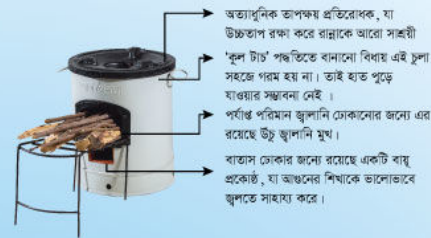

অগ্নিশিখা চুলায় যা আছে

অগ্নিশিখা চুলার গিয়ার