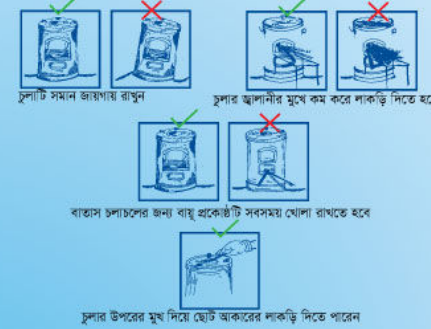

স্থানীয়ভাবে যোগাযোগ করুন

জে. জে. ফাউন্ডেশন
আহমেদ জুবায়ের নির্ধর
শাহাজাদপুর, সিংলাজ গল
মোবাইল# ০১৮৪১১৩৭৭৮

মালা সরকার
পত্নী
পাবনা
মোবাইল# ০১৭১১৯৫৪৮১৮

রওশন আরা শেমসি
পরিচালক
নারী ও শিশু কল্যাণ সোসাইটি (NSKS)
নাটোর
মোবাইল# ০১৭১৬২৬২৩৬৭

শোশাম মোহম্মদ
ব্যবস্থাপনা পরিচালক
বিজন
মহুপুর
মোবাইল# ০১৭১৭৩৩৩৫৭৭

যোগাযোগ

অফিস ঃ বাড়ি # ২৭, রোড # ১০, ব্লক # সি, নিশাতনগর, বাউর, তুরাগ, ঢাকা - ১২৩০
ফোন # +৮৮ ০২৮৯৮২০৯৩, মোবাইল# ০১৯৫৩২৯৯৮৩৩, ০১৭১২০০৪৪০০
ই-মেইল: rashid@bdivision.com.bd ওয়েব: www.bdivision.com.bd